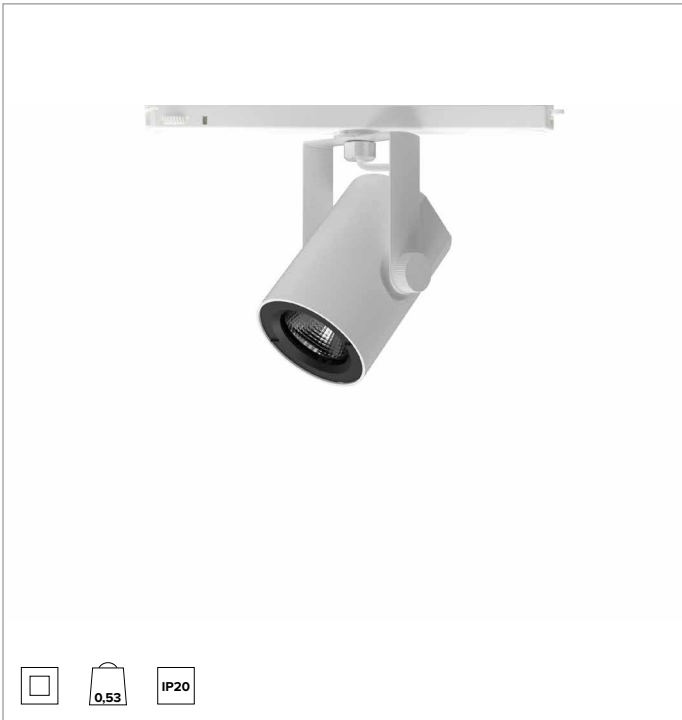

T035MWR930ELPW | RAY 75

Proiettore professionale orientabile a LED

		3000K	H(m)	D(m)	E _{max} (lx)
		Ra90		48°	
	Fixture Power	25W	1	0.90	3531
	Source Flux	2620lm	2	1.80	883
	Fixture Flux	2168lm	3	2.69	392
	Efficacy	88lm/W	4	3.59	221
TS990	I _{max} =1372cd/klm	I _{max}	3594cd	5	4.49

CCT nominale: 3000K

Durata utile (L80/B10): >50000h tq +25°C

CARATTERISTICHE ILLUMINOTECNICHE

Riflettore a sfaccettature ellissoidali in alluminio anodizzato speculare.

Riflettori intercambiabili disponibili come accessori.

Corpo in pressofusione di alluminio verniciato. Anello frontale in policarbonato nero verniciato. Orientabilità da 0° a -90° sul piano verticale e di 359° su quello orizzontale. Blocco meccanico del puntamento sul piano verticale e bloccaggio del puntamento a frizione su quello orizzontale. Il baricentro rimane sempre in asse con il binario, indipendentemente dal suo puntamento.

Colore e finitura: Bianco gesso

Dimensioni: 75

Peso: 0,53Kg

Grado di protezione: IP20

CARATTERISTICHE ELETTRICHE

Driver elettronico ON-OFF integrato nell'adattatore a binario.

Potenza apparecchio: 25W

Alimentazione: 220-240Vac 50/60Hz