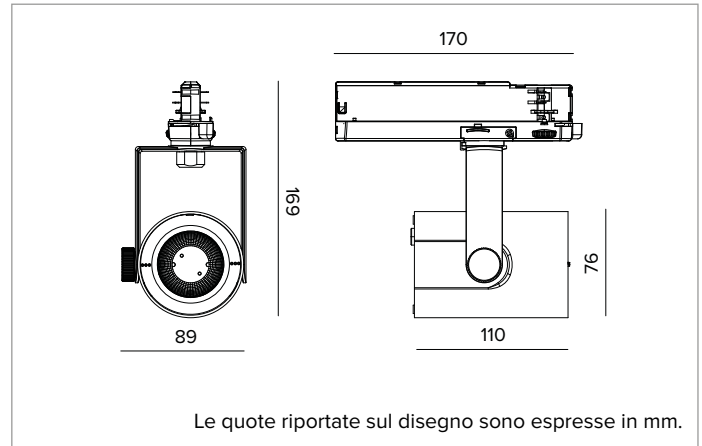

T035MWR930ELPW | RAY 75

Proiettore professionale orientabile a LED

		3000K	H(m)	D(m)	E _{max} (lx)
		Ra90		48°	
	Fixture Power	25W	1	0.90	3531
	Source Flux	2620lm	2	1.80	883
	Fixture Flux	2168lm	3	2.69	392
	Efficacy	88lm/W	4	3.59	221
TS990	I _{max} =1372cd/klm	I _{max}	3594cd	5	4.49

CCT nominale: 3000K

Durata utile (L80/B10): >50000h tq +25°C

CARATTERISTICHE ILLUMINOTECNICHE

Riflettore a sfaccettature ellissoidali in alluminio anodizzato speculare.

Riflettori intercambiabili disponibili come accessori.

Corpo in pressofusione di alluminio verniciato. Anello frontale in policarbonato nero verniciato. Orientabilità da 0° a -90° sul piano verticale e di 359° su quello orizzontale. Blocco meccanico del puntamento sul piano verticale e bloccaggio del puntamento a frizione su quello orizzontale. Il baricentro rimane sempre in asse con il binario, indipendentemente dal suo puntamento.

Colore e finitura: Bianco gesso

Dimensioni: 75

Peso: 0,53Kg

Grado di protezione: IP20

CARATTERISTICHE ELETTRICHE

Driver elettronico ON-OFF integrato nell'adattatore a binario.

Potenza apparecchio: 25W

Alimentazione: 220-240Vac 50/60Hz